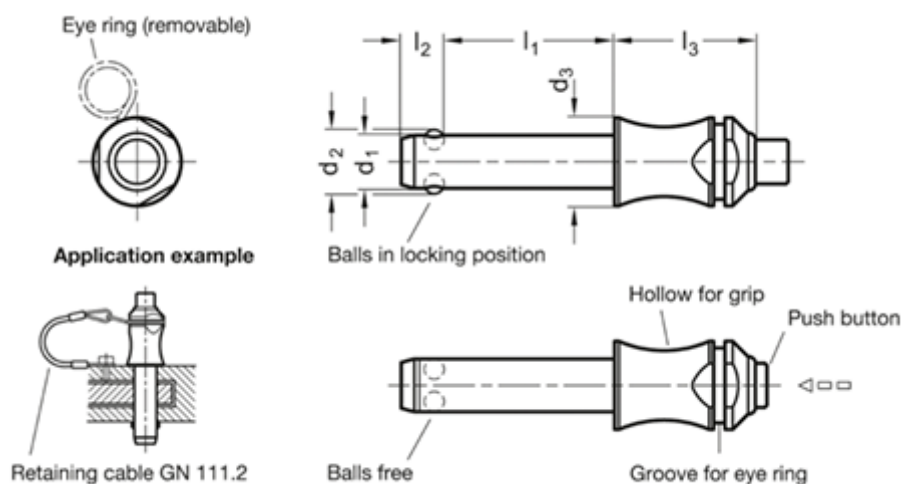

Varenummer: 20016734
 Beskrivelse: E+G kuglepallås
 GN 113.3-20-120

Mål

d1	-0.04/-0.08	= 20
d2		= 25
d3		= 28
l3		= 39
l1	+0.6	= 120
l2	±1	= 20.5
Load i (N)		= 244
Vægt i (g)		= 460